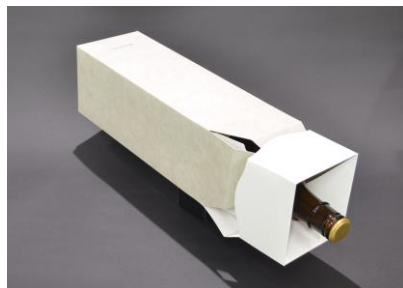

# 身蓋一体型化粧箱のご紹介

2023.10.17

蓋部分を上に引き上げて開封する、化粧箱です。  
商品を入れる際には蓋天面が大きく開き、  
閉じた際には蓋天面が組まれた様な形状になるのも特徴的です。

通常の折箱よりも構造を複雑にすることで、強度が増します。

※詳細は弊社営業までお問い合わせください。